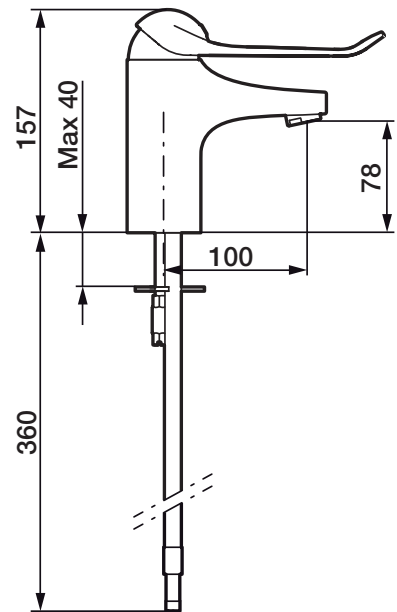

Tvättställsblandare, 9000E

Ecostrålsamlare

Skyddsmodul 

- EcoSafe®blandare
- Kallstartsfunktion
- Mjukstängande med keramisk avstängning
- Inbyggd, lätt omställbar flödesbegränsning och temperaturspär
- Med Soft PEX®-rör
- Hålmått Ø33,5–37 mm
- Spak: 150 mm

Utförande	FMM nr	RSK nr
Krom, energiklass B	8060-4000	823 54 39
Krom, med anslutning lekande G3/8, energiklass B	8060-4010	823 54 40